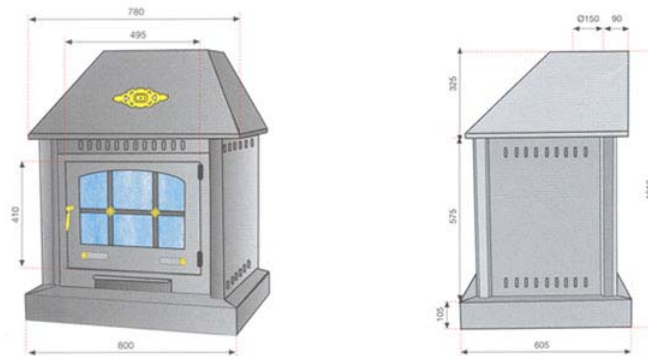

## ...Hogareña

Ref: 751

- El gran tamaño de su hogar, recubierto de ladrillo refractario, junto a su doble cuerpo, proporciona comodidad y solidez a un clásico de nuestra gama.
- *La grande taille de son foyer couvert en briques réfractaires et son double corps, donne confort solidité à un classique de notre gamme.*
- *The large firebox lined with refractory bricks and the double combustion chamber give even further comfort and solidity to a classic in our range.*

### CARACTERÍSTICAS / CARACTÉRISTIQUES / CHARACTERISTICS

CARACTERÍSTICAS / CARACTÉRISTIQUES / CHARACTERISTICS	
Alto / Hauteur / Height	1010 mm
Ancho / Largeur / Width	800 mm
Fondo / Profondeur / Depth	605 mm
Peso / Poids / Weight	128 Kg
Puerta entrada leña / Porte de entrée bois / Door for wood input	485x385 mm
Largo leña / Longueur bûches / Firewood length	500mm +/- 30mm
Tubo de salida de humos / Sortie fumées / Smoke extractor tube	150/153 mm
Potencia calorífica / Puissance calorifique / Calorific power	13 kw
Volumen de calefacción / Volume de chauffe / Heating volume	250 m <sup>3</sup>
Cuerpo en chapa / Corps en tôle / Bodywork made	4+2 mm
Pintura anticorrosiva, resistencia hasta / Peinture anticorrosive, résistance / Non corrosive paint, resistance	800°C
Secado al horno a / Séché au four / Dried to the furnace	175°C
Crista vitrocéramica, resistencia / Vitre en vitrocéram, résistance / Vitroceramic glass, resistance	750°C
Parrilla de hierro fundido y autorecogedor de cenizas / Grille en fonte et autramasseur de cendres / Cast iron grill	